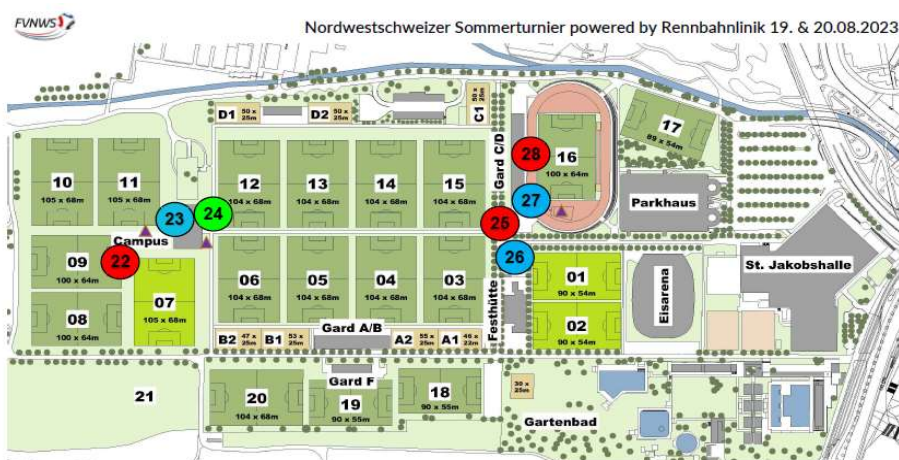

Situationsplan:

Übersicht Sportanlage St. Jakob und Nachwuchs Campus Base:

- 22 Turnierjury Kategorie E/F/FF9/FF12
- 23 Restaurant Nachwuchs Campus Base
- 24 Sanität (Rennbahnklinik)
- 25 Turnierjury Kategorie D & FF15 / Information mit Fundbüro / KIFU SR Info
- 26 Verpflegungsstände / Foodtrucks
- 27 Verpflegungsstand Congeli
- 28 Turnierjury Kategorie G
- ▲ Kick & Fun (diverse Aktivitäten)

powered by Rennbahnklinik

Spielpläne, Resultate und Infos online auf: <https://sommerturnier.torneopal.com>